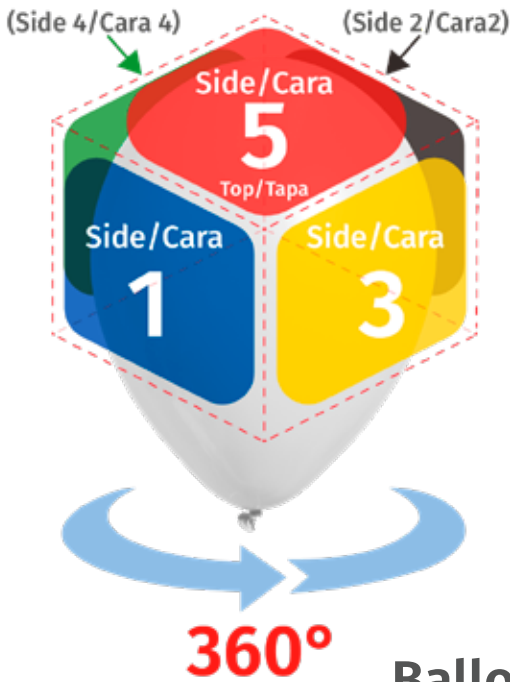

Side Printing / Caras de Impresión

For selecting the desired printing process, it is necessary to know that round balloons are divided into five sections named "sides".

Para identificar el tipo de impresión deseada, es necesario saber que los globos redondos se dividen en 5 secciones imprimibles llamadas "caras".

Our automated printers can print from 1 to 5 sides using a different color for each side. (Check available prices and sizes for this type of printing)

Nuestros equipos de impresión automatizada tienen capacidad de imprimir desde 1 hasta 5 caras y un color diferente por cara. (Consulta los precios y tamaños de globo disponibles para este tipo de impresión).