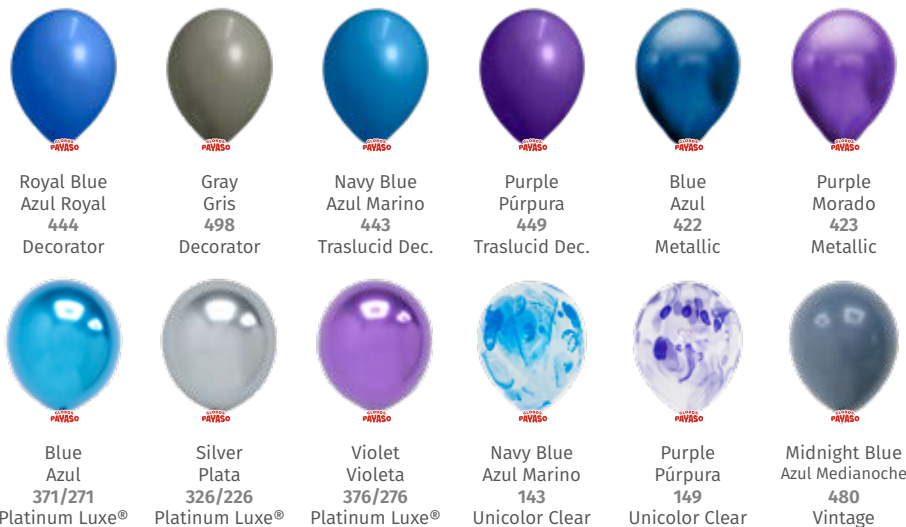

The power of COLOR 2024

Midnight range. Color of the year 2024.

The midnight range is made up of shades between blue and purple, dark, somber and intriguing.

Welcome to the 2024 **mid-range night** palette from Globos Payaso!

Gama media noche. Color del año 2024.

La gama media noche se compone de tonalidades entre azul y púrpura, oscuras, sombrías e intrigantes.

¡Bienvenida la paleta 2024 **Gama Media Noche** de Globos Payaso!

New Color of the year pack!
¡Nuevo paquete Color del año!

**GLOBOS
PAYASO**