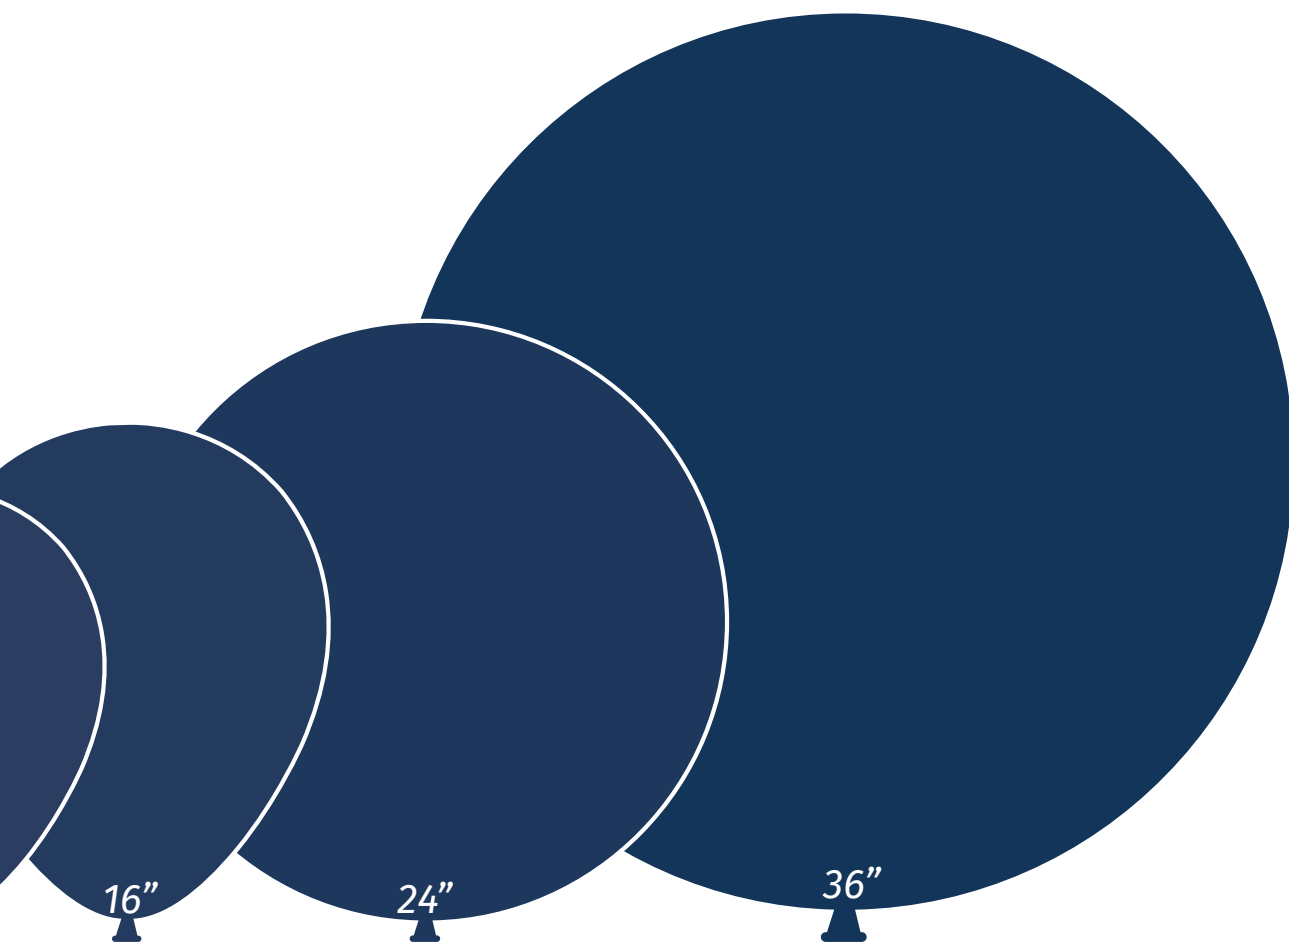

www.globospayaso.com

Our balloons / *Nuestros globos*

Round Balloons / *Globos Redondos*

Linking Balloons / *Globos Linking*

160

270

Twisting Balloons / *Globos Twisting*

- * Please contact your nearest sales representative to know the MOQ (Minimum Order Quantity) and available colors.
- * Póngase en contacto con su representante de ventas más cercano para conocer el MOQ (Cantidad mínima de pedido) y colores disponibles.