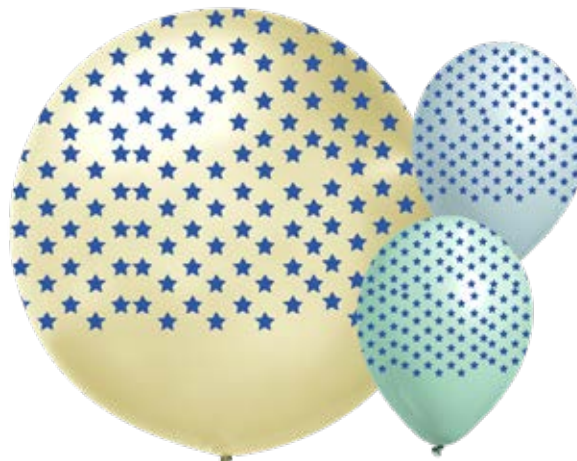

Design Code: 10310-653
Category: GEOMETRICAL
Categoría: GEOMÉTRICO
Print: 1 Color, 5 sides.
Impresión: 1 Tinta, 5 caras.

Design Code: 10310-654
Category: GEOMETRICAL
Categoría: GEOMÉTRICO
Print: 1 Color, 5 sides.
Impresión: 1 Tinta, 5 caras.

Design Code: 10310-655
Category: GEOMETRICAL
Categoría: GEOMÉTRICO
Print: 1 Color, 5 sides.
Impresión: 1 Tinta, 5 caras.