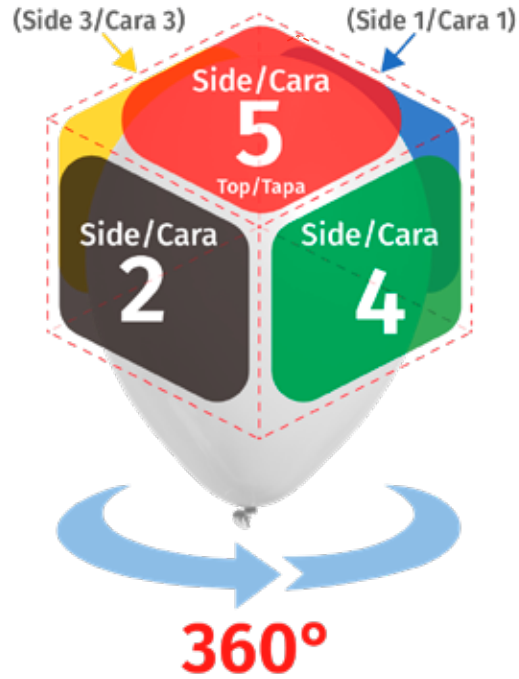

Side Printing / Caras de Impresión

For selecting the desired printing process, it is necessary to know that round balloons are divided into five sections named "sides".

Para identificar el tipo de impresión deseada, es necesario saber que los globos redondos se dividen en 5 secciones imprimibles llamadas "caras".

Our automated printers can print from 1 to 5 sides using a different color for each side. (Check available prices and sizes for this type of printing)

Nuestros equipos de impresión automatizada tienen capacidad de imprimir desde 1 hasta 5 caras y un color diferente por cara. (Consulta los precios y tamaños de globo disponibles para este tipo de impresión).