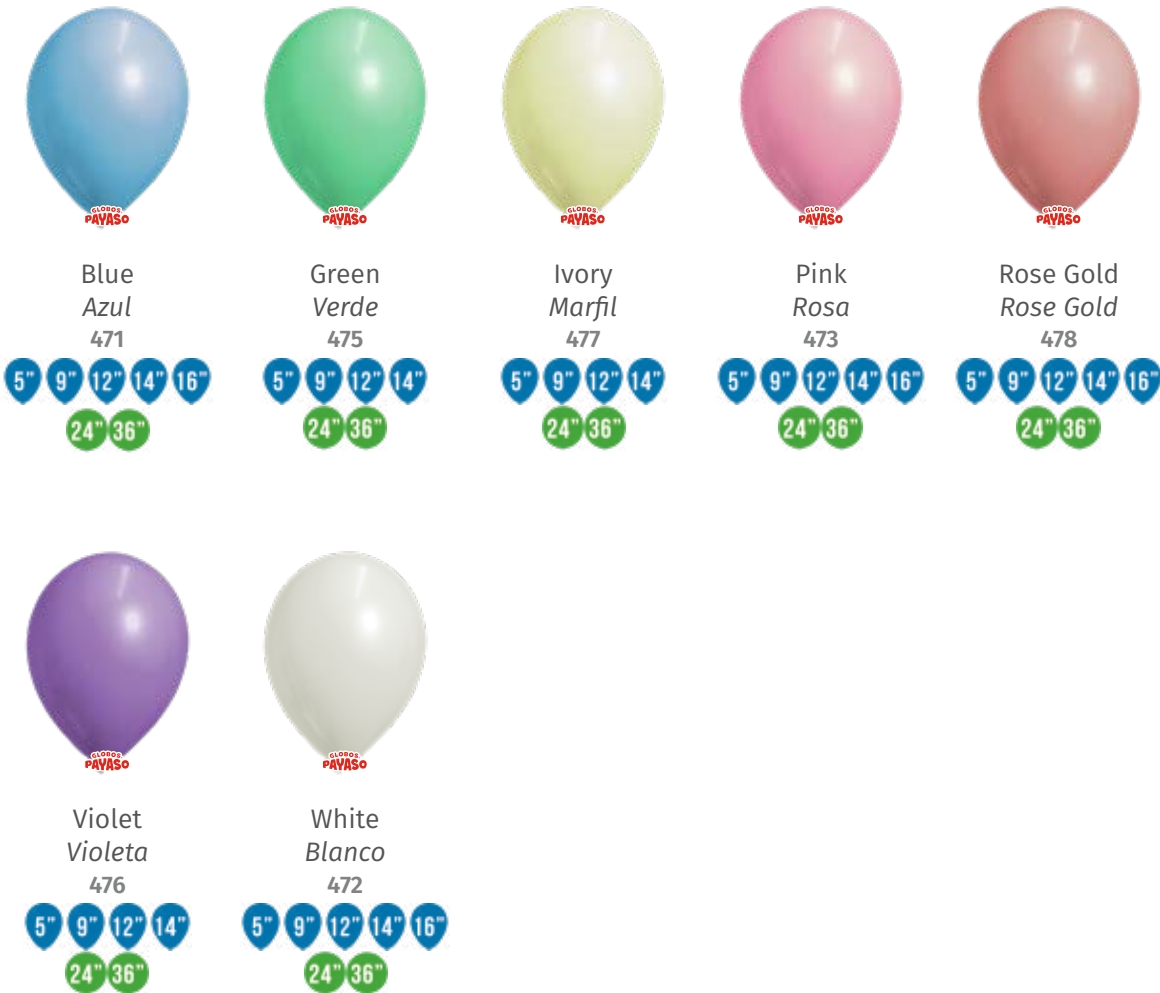

Pearl / *Perla*

Premium
line.

Unicolor Clear / *Unicolor Transparente*

 Premium
line.

GLOBOS
PAYASO

Green
Verde

155

12"